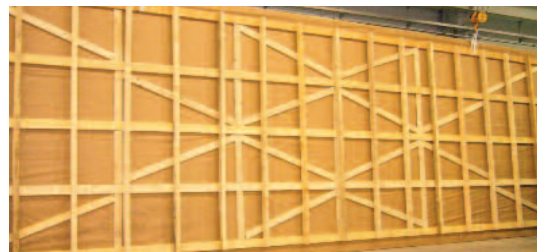

BROPACK *Kisten + Transportböden*

Beispiele:

BROPACK

Bronner Packmittel KG

Schloßwiesenstr. 27

72175 Dornhan (Leinstetten)

Telefon: 0 74 55 / 94 73 - 0

Fax: 0 74 55 / 94 73 - 25

E-Mail: info@bropack.de

Internet: www.BROPACK.de