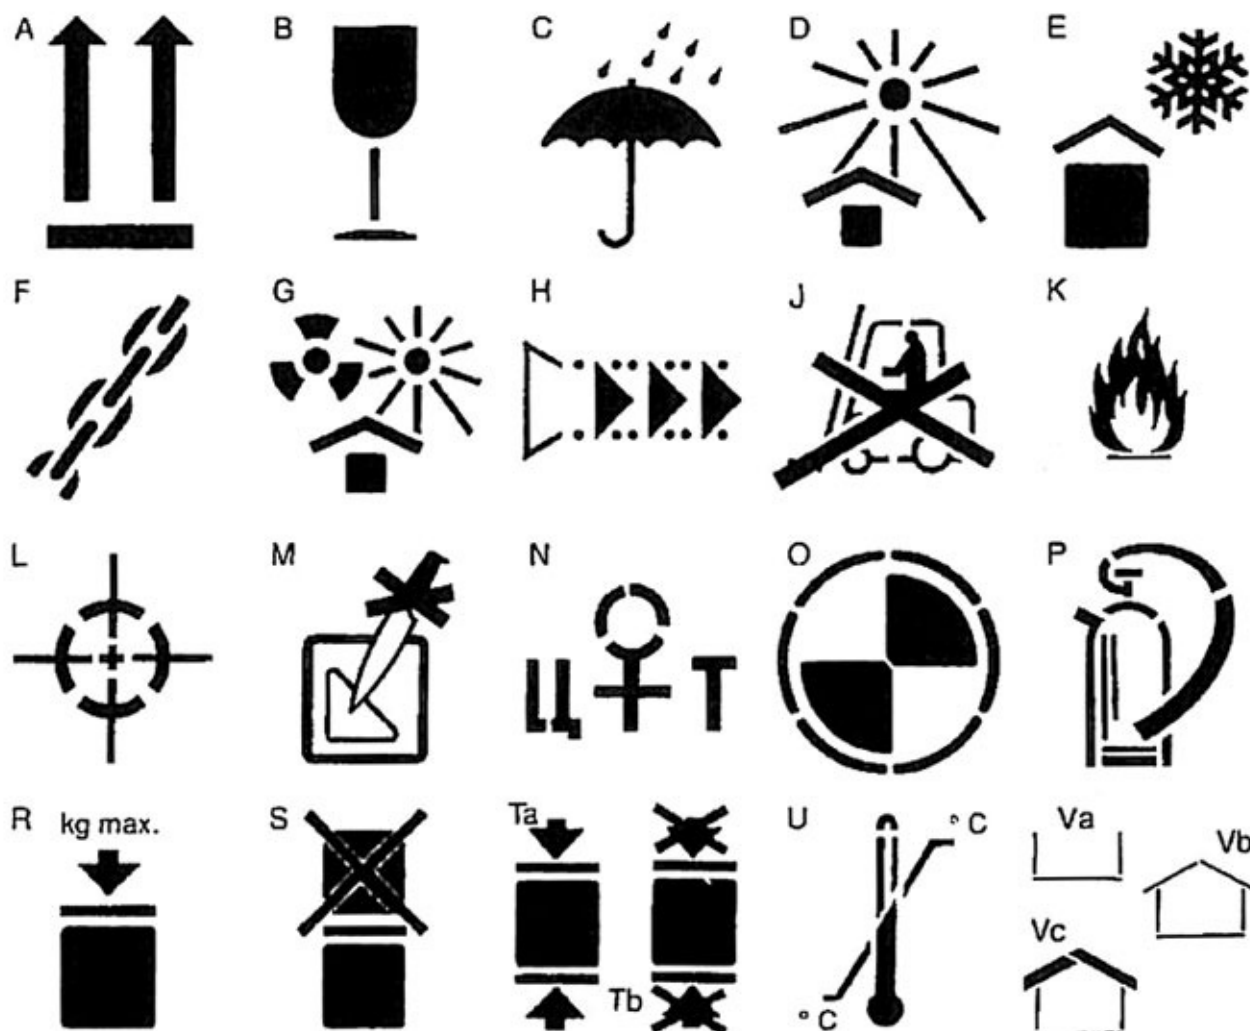

INTERNATIONALE Warn- und Hinweiszeichen

Schablonen nach DIN 55402 und ISO R 780

A= Hier Oben

B= Vorsicht Zerbrechlich

C= Vor Nässe schützen

D= Vor Hitze schützen

E= Vor Kälte schützen

G= Vor Hitze und radioaktiven

Strahlen schützen

H= Aufreißen hier

J= Gabelstapler hier nicht absetzen

K= Leicht entzünden

L= Schwerpunkt

M= Sperrschicht nicht beschädigen

N= russ. Schwerpunkt-Zeichen

O= chin. Schwerpunkt-Zeichen